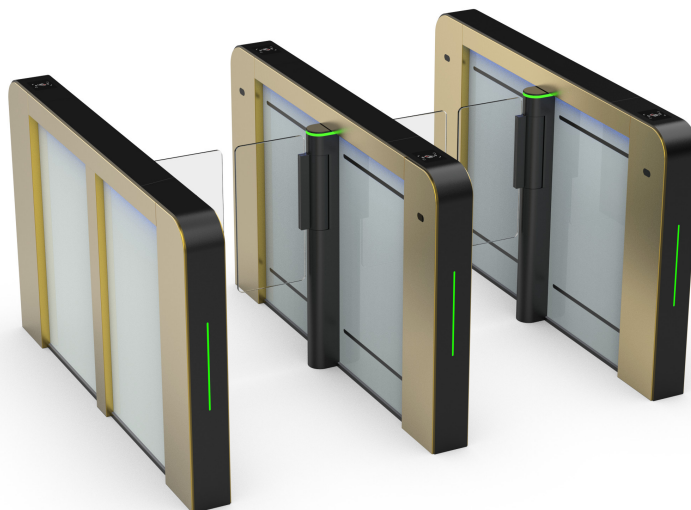

BRAMKA SENSORYCZNA - UCHYLNA PROFI CL-G

PROFI CL-G (Custom Line - Glass)

PROFI CL-G to nowoczesna i niezawodna bramka uchylna szybkiego tranzytu zaprojektowana zgodnie z obecnymi trendami w designie. Dzięki technologii z sensorami podczerwieni, urządzenie umożliwia zabezpieczenie obiektów na najbardziej optymalnym poziomie, chroniąc je przed wejściem osób niepowołanych. Dodatkowo bramkę wyróżnia wysoka jakość wykonania oraz oryginalny stylowy wygląd. Jej minimalistyczne i eleganckie wzornictwo dobrze sprawdzi się w strefach recepcji biurowców, stwarzając reprezentacyjną przestrzeń o wyjątkowym charakterze i wyglądzie. Bramka PROFIL CL-G jest przeznaczona do miejsc o dużym natężeniu ruchu pieszego.

Specyfikacja

Typ urządzenia

- Bramka sensoryczna uchylna
- 2-skrzydłowa
- Dwukierunkowy tryb przejścia
- Wewnętrzne środowisko pracy

Wymiary

- Długość – 1600 mm
- Szerokość – 140 mm
- Wysokość – 1000 mm
- Szerokość przejścia – 600 mm / 900 mm

Specyfikacja

- Obudowa – stal nierdzewna szczotkowana typ 304 oraz stop aluminium
- Boczne panele – podwójne szkło hartowane
- Dostępna kolorystyka - szary/stalowy + czarny lub złoty + czarny
- Skrzydło – akrylowe
- Sensory podczerwieni – 12 par
- Różne poziomy bezpieczeństwa i ochrony
- Wykrywanie przejścia 2 osób na jedną kartę (anti-tailgating)
- Wykrywanie przejścia z naprzeciwka (anti-crossover)
- Podświetlenie LED
- Przepustowość – 35-40 os./min
- Ilość cykli przed awarią (MCBF) – 20 000 000
- Zasilanie 230/110 VAC, 50-60 Hz
- Napęd – serwomotor 24 VDC