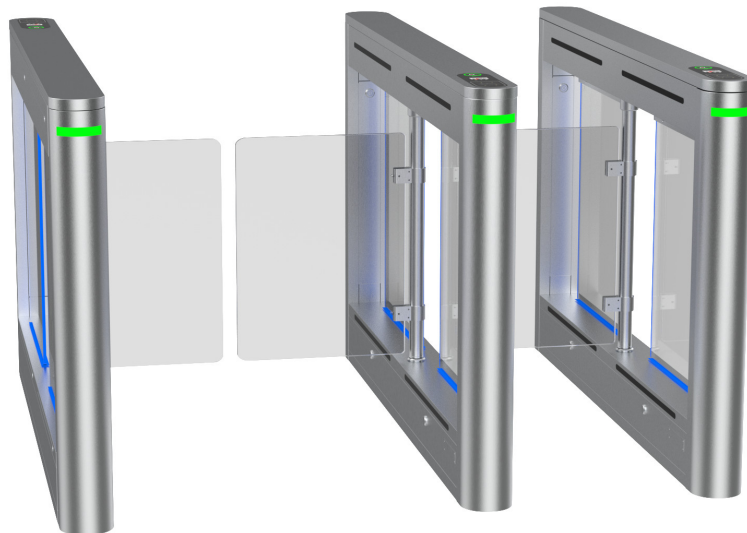

BRAMKA SENSORYCZNA - UCHYLNA PROFI GS-S

PROFI GS-S (G-Shape - Slim)

PROFI GS-S to sensoryczna bramka szybkiego tranzytu przeznaczona do kontroli wejść osób w systemie kontroli dostępu. To bramka typu speed gate, łącząca w sobie solidność, elegancję i niezawodne działanie. Gwarantuje wysoki poziom bezpieczeństwa przy zachowaniu nowoczesnego wzornictwa oraz wyglądu. Bramka sensoryczna PROFI GS-S wyróżnia się smukłą obudową i lekką konstrukcją, która sprawdza się w budynkach wymagających bardziej subtelnych rozwiązań. Jest przeznaczona do miejsc o dużym natężeniu ruchu pieszego, wymagających wydzielenia stref przejścia oraz zapewnienia skutecznej kontroli dostępu.

Specyfikacja

Typ urządzenia

- Bramka sensoryczna uchylna
- 2-skrzydłowa
- Dwukierunkowy tryb przejścia
- Wewnętrzne i zewnętrzne środowisko pracy

Wymiary

- Długość - 1600 mm
- Szerokość - 125 mm
- Wysokość - 1000 mm
- Szerokość przejścia - 600 mm / max 1100 mm

Specyfikacja

- Obudowa - stal nierdzewna szczotkowana
- Skrzydło - akrylowe (opcja: szkło hartowane)
- Sensory podczerwieni - 8 par
- Różne poziomy bezpieczeństwa i ochrony
- Wykrywanie przejścia 2 osób na jedną kartę (anti-tailgating)
- Wykrywanie przejścia z naprzeciwką (anti-crossover)
- Podświetlenie LED
- Przepustowość - 35-40 os./min
- Ilość cykli przed awarią (MCBF) - 3 000 000
- Zasilanie 230/110 VAC, 50-60 Hz
- Napęd - silnik bezszczotkowy