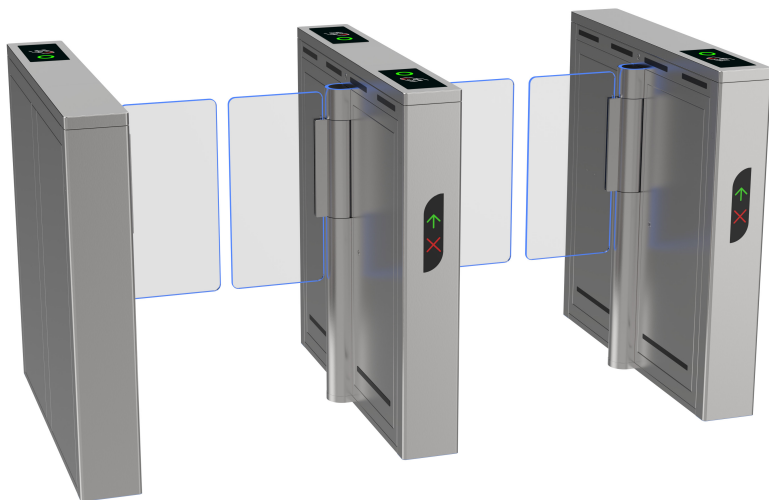

# BRAMKA SENSORYCZNA - UCHYLNNA PROFI RS-C

## PROFI RS-C (R-Shape - Compact)

PROFI RS-C (R-Shape - Compact) to nowoczesna bramka kontroli dostępu o kompaktowych wymiarach. Dzięki swojej minimalistycznej i krótkiej obudowie, urządzenie doskonale sprawdza się w miejscach o ograniczonej przestrzeni montażowej. PROFİ RS-C została zaprojektowana z myślą o bardziej uniwersalnej sensorycznej bramce kontroli dostępu, która pogodzi w sobie niewielkie wymiary z estetycznym wyglądem i funkcjonalnością. Bramka posiada ciekawy design z pełną obudową wyposażoną w czujniki podczerwieni. Można ją dopasować do większości stref wejścia zapewniając przy tym odpowiedni poziom ochrony.

### Typ urządzenia

- Bramka sensoryczna uchylna
- 2-skrzydłowa
- Dwukierunkowy tryb przejścia
- Wewnętrzne środowisko pracy

### Wymiary

- Długość - 1000 mm
- Szerokość - 160 mm
- Wysokość - 1000 mm
- Szerokość przejścia - 600 mm / 900 mm