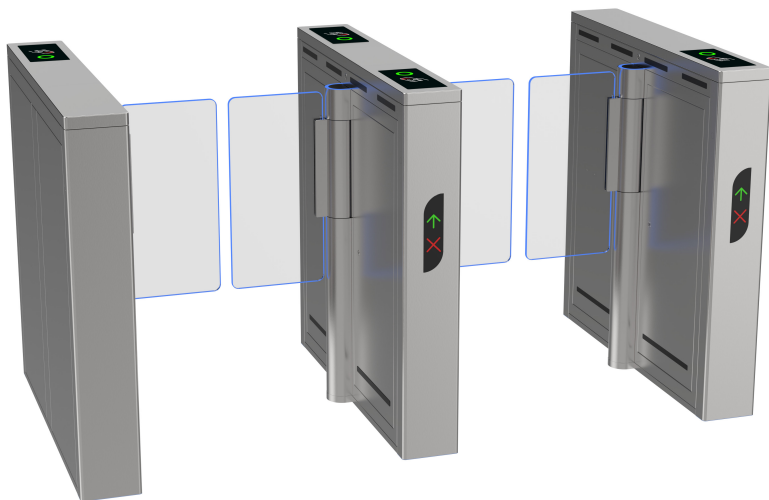

BRAMKA SENSORYCZNA - UCHYLNA PROFI RS-C

PROFI RS-C (R-Shape - Compact)

PROFI RS-C (R-Shape - Compact) to nowoczesna bramka kontroli dostępu o kompaktowych wymiarach. Dzięki swojej minimalistycznej i krótkiej obudowie, urządzenie doskonale sprawdza się w miejscach o ograniczonej przestrzeni montażowej. PROFIS RS-C została zaprojektowana z myślą o bardziej uniwersalnej sensorycznej bramce kontroli dostępu, która pogodzi w sobie niewielkie wymiary z estetycznym wyglądem i funkcjonalnością. Bramka posiada ciekawy design z pełną obudową wyposażoną w czujniki podczerwieni. Można ją dopasować do większości stref wejścia zapewniając przy tym odpowiedni poziom ochrony.

Specyfikacja

Typ urządzenia

- Bramka sensoryczna uchylna
- 2-skrzydłowa
- Dwukierunkowy tryb przejścia
- Wewnętrzne środowisko pracy

Wymiary

- Długość - 1000 mm
- Szerokość - 160 mm
- Wysokość - 1000 mm
- Szerokość przejścia - 600 mm / 900 mm

Specyfikacja

- Obudowa - stal nierdzewna szczotkowana
- Skrzydło - akrylowe (opcja: szkło hartowane)
- Sensory podczerwieni - 8 par
- Różne poziomy bezpieczeństwa i ochrony
- Wykrywanie przejścia 2 osób na jedną kartę (anti-tailgating)
- Wykrywanie przejścia z naprzeciwka (anti-crossover)
- Podświetlenie LED
- Przepustowość - 35-40 os./min
- Ilość cykli przed awarią (MCBF) - 3 000 000
- Zasilanie 230/110 VAC, 50-60 Hz
- Napęd - serwowymotor 24 VDC