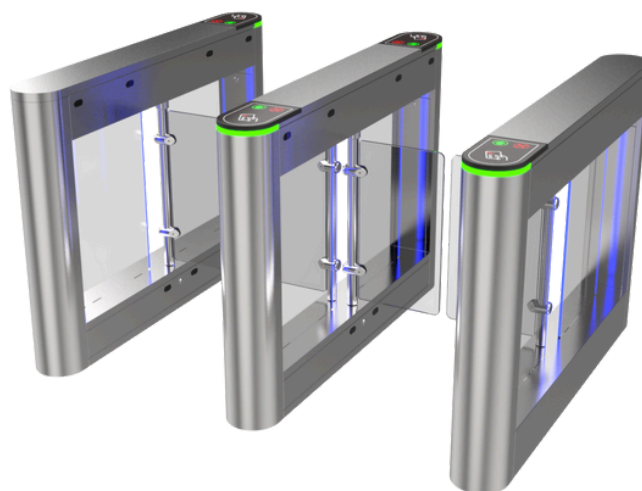

BRAMKA SENSORYCZNA - UCHYLNA

PROFI GS-WB

PROFI GS-WB (G-Shape Swing - Wide Basic)

Bramka sensoryczna szybkiego tranzytu PROFİ GS-WB to nowoczesne urządzenie do kontroli dostępu w miejscach o dużym ruchu pieszym. Uchylna konstrukcja łączy solidność z minimalistycznym designem, zapewniając niezawodność i bezpieczeństwo. Szeroka obudowa umożliwia integrację różnych czytników i urządzeń SKD, dostosowując bramkę do potrzeb użytkowników. Urządzenie może być przeznaczone do użytku wewnętrznego i zewnętrznego, wykazując odporność na warunki atmosferyczne. Zapewnia szybkie, płynne przejście oraz skuteczną kontrolę dostępu, będąc uniwersalnym i funkcjonalnym rozwiązaniem.

Specyfikacja

Typ urządzenia

- Bramka sensoryczna uchylna
- 2-skrzydłowa
- Zaokrąglona obudowa
- Dwukierunkowy tryb przejścia
- Wewnętrzne i zewnętrzne środowisko pracy

Wymiary

- Długość - 1400 mm
- Szerokość - 180 mm
- Wysokość - 1000 mm
- Szerokość przejścia - 600 / 1050 mm

Specyfikacja

- Obudowa - stal nierdzewna szczotkowana
- Skrzydło - akrylowe
- Sensory podczerwieni - 4 pary (opcjonalnie 6)
- Różne poziomy bezpieczeństwa i ochrony
- Wykrywanie przejścia 2 osób na jedną kartę (anti-tailgating)
- Wykrywanie przejścia z naprzeciwka (anti-crossover)
- Podświetlenie LED
- Przepustowość - 35-40 os./min
- Ilość cykli przed awarią (MCBF) - 5 000 000
- Zasilanie 230/110 VAC, 50-60 Hz
- Napęd - silnik bezszczotkowy